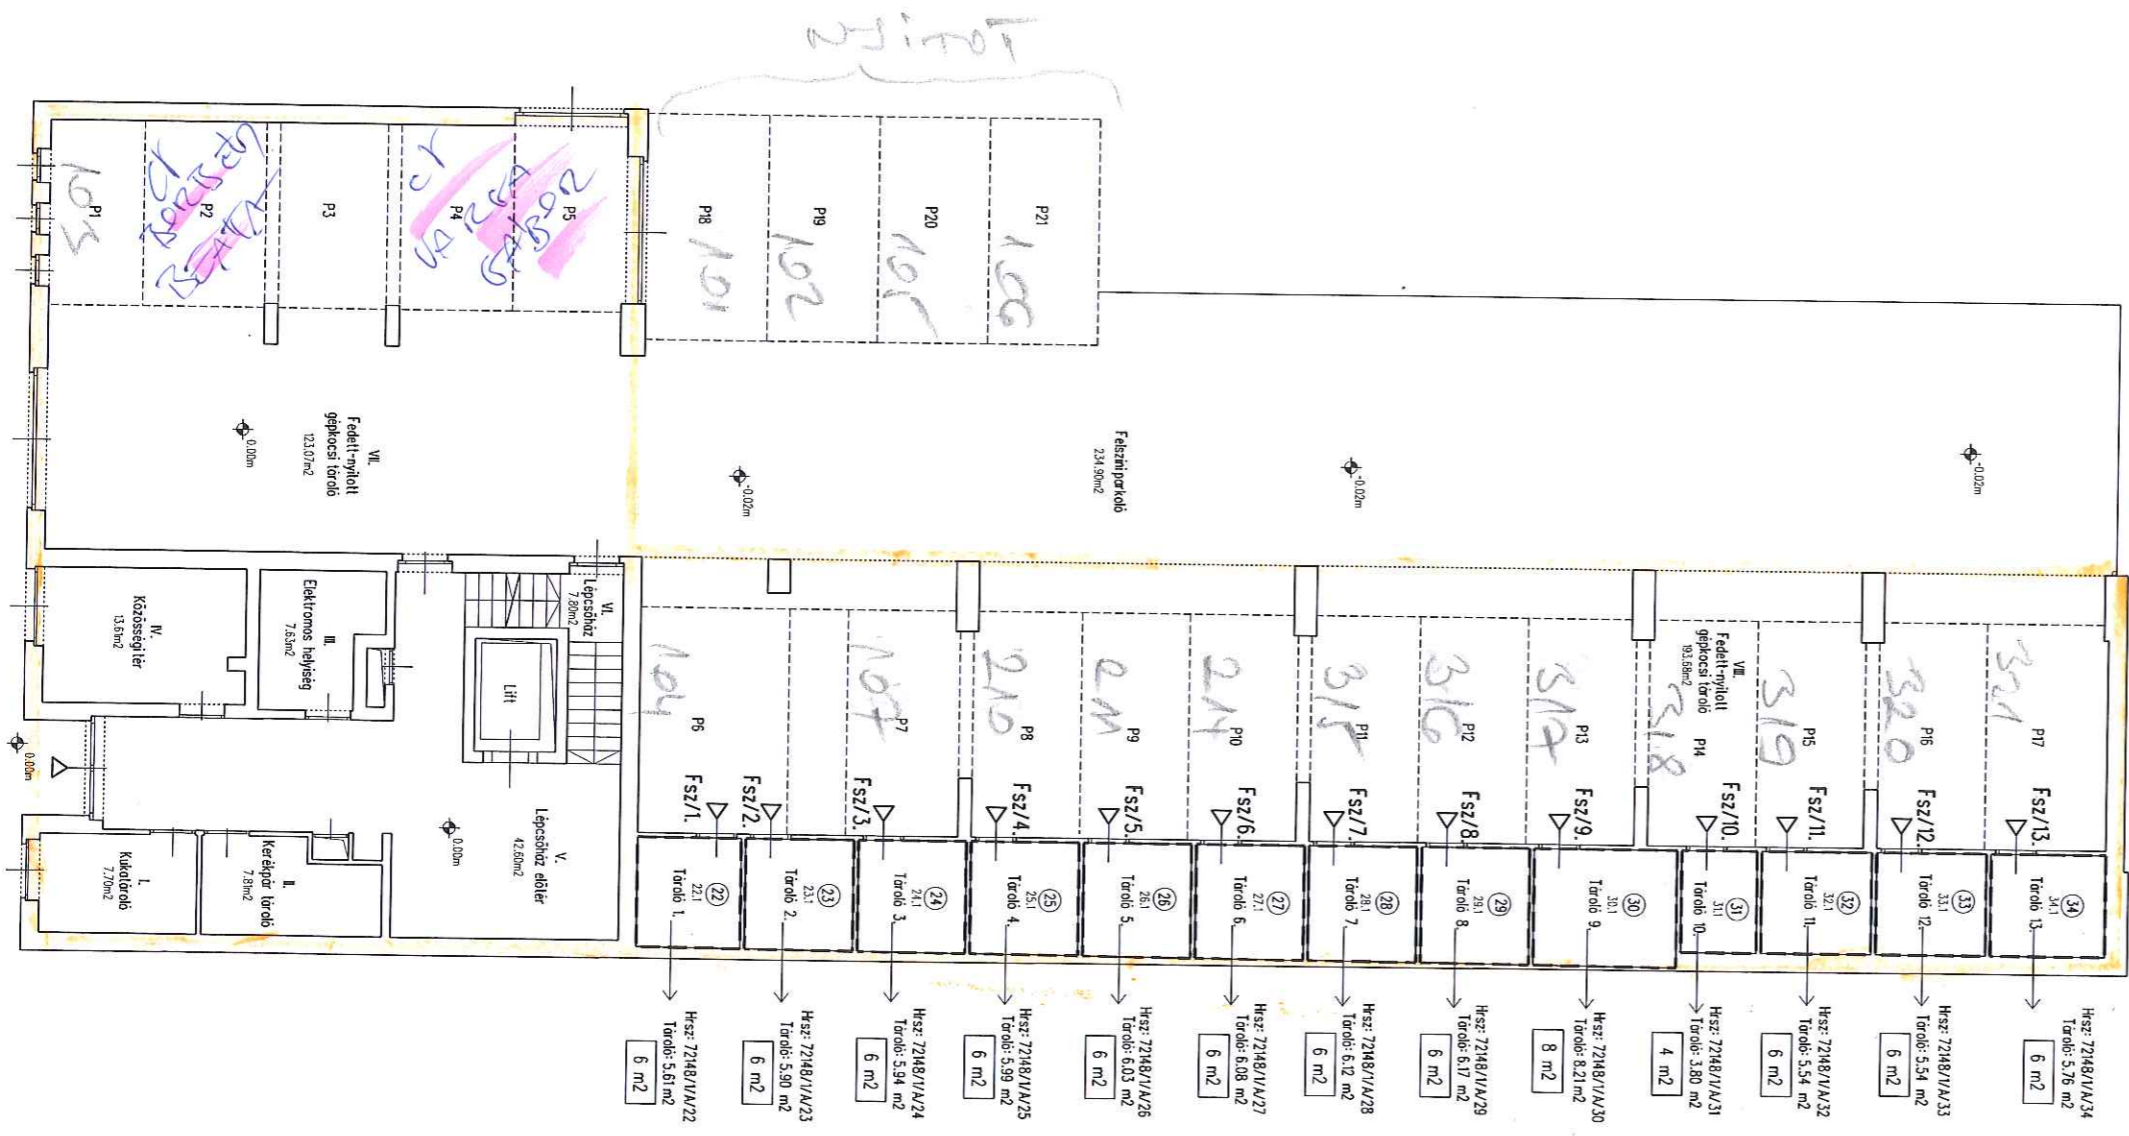

ELADOT BEÁLLDOK  
 P2=OT BORSBÉLT BEÁLLTA  
 P4+P5=OT FARGA GÁBOR

ORBIS-XXI Kft.  
 1139. Bp. Petneházy u. 16-18.  
 munkát végző szerv neve  
 Munkaszám: \_\_\_\_/2019  
 Méretarány : 1:100

**VÁLTOZÁSI VÁZRAJZ**  
 Budapest IV. kerület  
 belterület  
 Adot sz.: 7206/\_\_\_\_/2019  
 a 72148 helyrajzi számú földrészleten lévő épület  
 Társasház alapító okiratához  
 1041 Budapest, Kossuth utca 74.  
 Földszint

- Hrsz: 72148/0/A/22  
Földszint 1. sz. tároló: 5.61 m<sup>2</sup>  
(OTÉK terület: 5.61 m<sup>2</sup>)
- Hrsz: 72148/0/A/23  
Földszint 2. sz. tároló: 5.90 m<sup>2</sup>  
(OTÉK terület: 5.90 m<sup>2</sup>)
- Hrsz: 72148/0/A/24  
Földszint 3. sz. tároló: 5.94 m<sup>2</sup>  
(OTÉK terület: 5.94 m<sup>2</sup>)
- Hrsz: 72148/0/A/25  
Földszint 4. sz. tároló: 5.99 m<sup>2</sup>  
(OTÉK terület: 5.99 m<sup>2</sup>)
- Hrsz: 72148/0/A/26  
Földszint 5. sz. tároló: 6.03 m<sup>2</sup>  
(OTÉK terület: 6.03 m<sup>2</sup>)
- Hrsz: 72148/0/A/27  
Földszint 6. sz. tároló: 6.08 m<sup>2</sup>  
(OTÉK terület: 6.08 m<sup>2</sup>)
- Hrsz: 72148/0/A/28  
Földszint 7. sz. tároló: 6.12 m<sup>2</sup>  
(OTÉK terület: 6.12 m<sup>2</sup>)
- Hrsz: 72148/0/A/29  
Földszint 8. sz. tároló: 6.17 m<sup>2</sup>  
(OTÉK terület: 6.17 m<sup>2</sup>)
- Hrsz: 72148/0/A/30  
Földszint 9. sz. tároló: 6.21 m<sup>2</sup>  
(OTÉK terület: 6.21 m<sup>2</sup>)
- Hrsz: 72148/0/A/31  
Földszint 10. sz. tároló: 6.26 m<sup>2</sup>  
(OTÉK terület: 6.26 m<sup>2</sup>)
- Hrsz: 72148/0/A/32  
Földszint 11. sz. tároló: 6.31 m<sup>2</sup>  
(OTÉK terület: 6.31 m<sup>2</sup>)
- Hrsz: 72148/0/A/33  
Földszint 12. sz. tároló: 6.36 m<sup>2</sup>  
(OTÉK terület: 6.36 m<sup>2</sup>)
- Hrsz: 72148/0/A/34  
Földszint 13. sz. tároló: 6.41 m<sup>2</sup>  
(OTÉK terület: 6.41 m<sup>2</sup>)

Az alaprajz méretek levételére nem alkalmas.  
 Készült: Budapest, 2019. február 20.  
 Készítő földmérő: .....  
 földmérő ig. száma: 6884/2015  
 Minőséget tanúsító: .....  
 Ing. rend. min. száma: 2108/2009  
 (GD-T 13-13406)